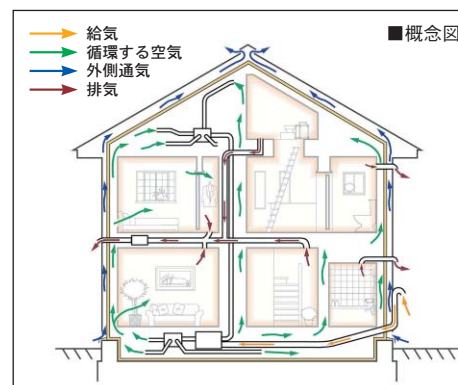

イベント情報

● 構造見学会
**「エアブレス」の家の
しくみが見学できます**

9月13日(土)～15日(月)
時間/10:00～16:00
20組限定 要予約

出来てしまえば見ることでできないエアブレスの構造を見ることが出来ます。

【場所】 広島市東区牛田南
【お問合せ】 TEL.082-822-3753

🔍 クローズアップ この会社のこだわりテーマをくわしく紹介

家族も住まいも健康で長生き、『動く空気「エアブレス」』 があなたの家全体を守ってくれます

ネオ空調工法「エアブレス」は、単なる「高気密・高断熱工法」の一種ではありません

「エアブレス」は、新鮮な外気を最初に空気清浄フィルターに通してから、汚れを取り除いて家の中に取り入れます。家全体を循環するきれいな空気が家自体の耐久性も高めます。

10月のライフスタイル 我が家自慢のお家カフェ
Season of AUTUMN

私の自慢！ 長イスカフェ

ダイニングは食事の場ですが、親しい友人が来た時にはお家カフェに早変わり。長イスがあればゆったり座ることもできるし、人数が増えれば詰めて座ることができる優れものです。子どもたちの発表会も楽しんでいます。