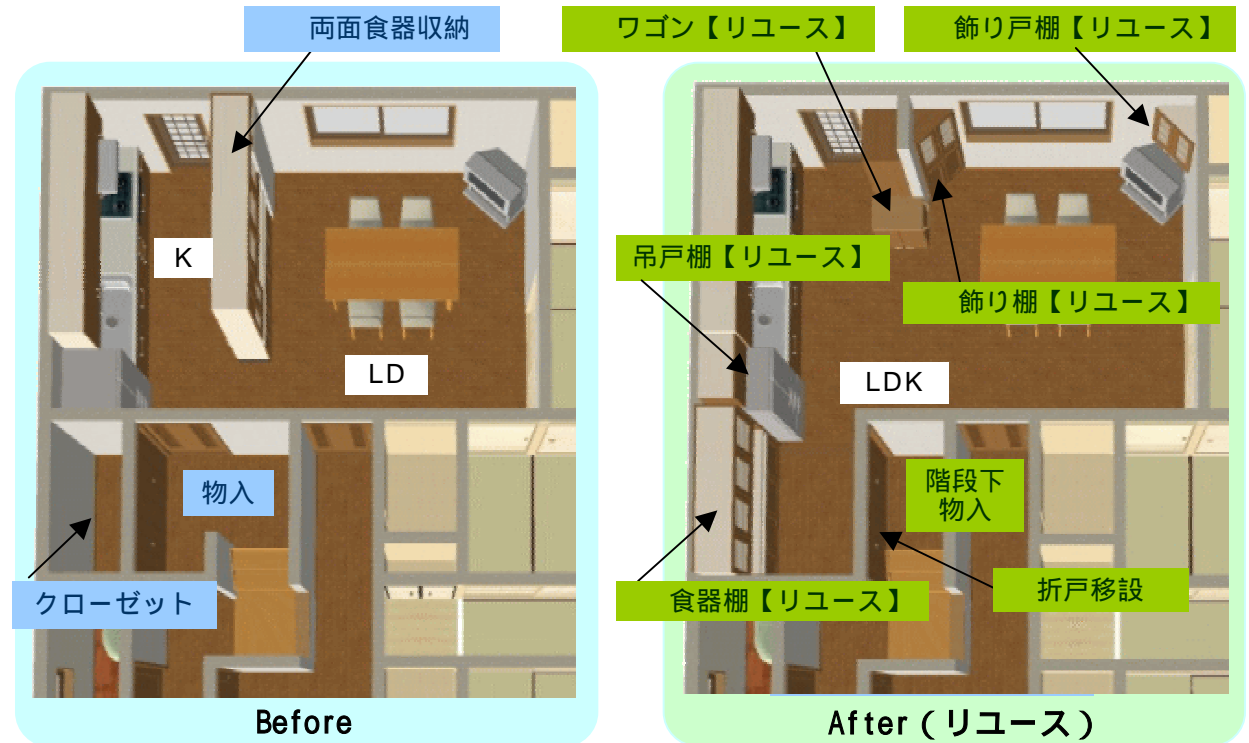

飾り棚 は、奥様のアイデアにより左右対称に45度の角度で壁に取り付けオシャレで丸みのあるおだやかな空間をつくってくれます。 は、食器棚として以前クローゼットだった所に設置。これまで同様の機能をはたしてくれています。 は、可動ワゴン。ちょっと物を置きたい時に置いて、動かせる収納もできるすぐれものです。もともと1つの家具でしたので、デザイン・色・材質とともに同じで、それを部屋の各所に配することで統一感のあるLDKになりました。

お孫さんとのふれあいの場やご親戚の方々との会食、お花・お茶の先生として、生徒さんやお仲間とのコミュニケーションの場として生まれ変わったLDKは、大活躍だそうです。

お忙しい中、「どうぞ見て行ってください!!」と快くお話をしてくださった三村様ご夫婦。喜んで頂きうれしい気持ちいっぱいになりました。ありがとうございました。(松川 晶子)

リユース内容

既存	リユース	
両面食器収納	片面扉収納ボックス利用	食器棚
	片面扉パネル利用	飾り棚
	片面扉利用	飾り吊戸棚
	片面扉利用	ワゴン
物入折れ戸	枠・扉移設利用	階段下物入折れ戸

リユースとは、再使用すること。

Before

既存システムキッチンパース

住みよい住まいづくり 街づくり
松川建設株式会社

安芸郡海田町蟹原二丁目1番16号
TEL 082-822-3753
E-mail: macyan@mtj.biglobe.ne.jp
http://www5d.biglobe.ne.jp/macyan/

9・10月 休み

9月10日(土)・10月8日(土)
日曜・祝日

引き出しだった中段の仕上げを金物で上開きの扉に替え、開いて取り出せる棚に変身させました。お客様用お茶具が一式入っています。

飾り棚奥様お気に入りのステキな茶器が並び出番を待っています。

扉をリユースしてワゴンをつくりました。

中の棚板は、高さ調整が3段できるようにしました。

ワゴンの握りバーは、市販の手摺を使用しました。

冷蔵庫上にも扉をリユースした吊戸棚を設け、システムキッチンと一体化しました。リユース食器棚(両面 片面)となり、統一感があり落ち着いた広い空間ができました。

ショールームイベント情報

この秋、各メーカーは色々なイベントを企画しています。