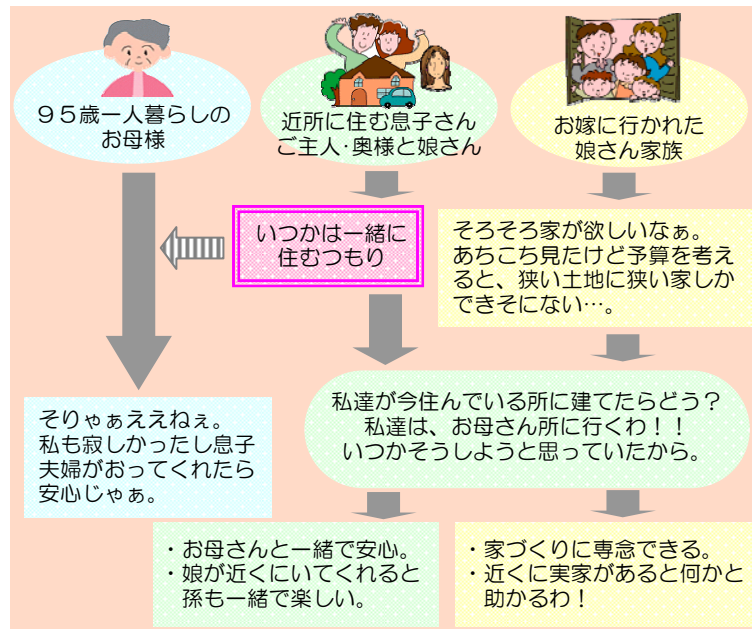

9・10月

もっと身近に
住まいの瓦版New!!

週末は4世代が集うにぎやか家族のあったかリフォーム

今回のリフォームは、畑賀にお住まいのN邸です。左の様な優しさあふれる自然な流れで、まずはお母様の家のリフォームのお話をいただきました。

N邸にうかがうと、奥様がお孫さんを抱っこして笑顔で迎えて下さいました。「まあまあ、にぎやかになってます。」と奥様。家の中に入るとお母様が奥の和室に座られてにっこり「どうぞどうぞ！」とよんで下さいました。

奥様のご要望は、

対面キッチン 家族に背を向けて料理・後片付けすると家族の中で仲間はずれになった気分がしていた。次する機会があったら絶対対面にしようと決めていました。

対面の配置だけでなく、流し上の吊り戸棚をなくす事で、圧迫感・独立感のないオープンなキッチンになりました。

段差の解消 昔の家は部屋ごとに段差が…。バリアフリーで段がないというのは本当にいいです。

キッチンの高さ 以前はお母様の身長にあわせた台所でしたので、今回は奥様の身長にあわせました。「使う人に合ったものを選ぶ事が大切ですね。」と実感。