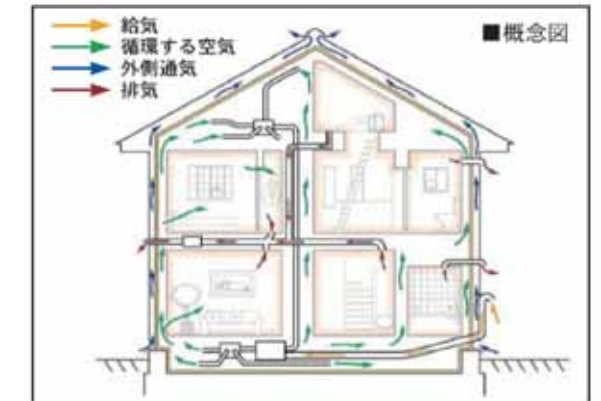

1. 現在建築中のN様邸「エアブレス」の家のイメージパースです。11月中旬に完成します。2. 床に転がっても冷たくありません。子どもたちはおおはしゃぎ！3. 吹抜けで開放感ある空間が快適に取れるのも「エアブレス」の家ならではのです。『温度バリアフリー』で快適なので、冬に「寒いから戸を締めなさい!」と言うことがありません。

11・12月の休み
12/13(土)
日曜・祝日
年末年始休み
12/30(火)~1/4(日)

住みよい住まいづくり 街づくり
松川建設株式会社
安芸郡海田町蟹原二丁目1番16号
TEL 082-822-3753
E-mail: macyan@mtj.biglobe.ne.jp
http://www5d.biglobe.ne.jp/~macyan/

「エアブレス」でこだわりの住まいを実現！

1階はおもてなしゾーン、2階はプライベート家族ゾーン、3階は各人プライベートゾーンとなっています。現在はそれぞれの階を1階から3階までの吹抜け（将来エレベータースペース）を通して人の気配、家族の動き、存在を感じるように計画しました。システム的には、1・2階が「エアブレス」ゾーン3階が高気密高断熱ゾーンとなっています。ご主人様と奥様の見えない所にもこだわった要望を、コーディネートした住宅です。

家族も住まいも健康で長生き、「動く空気」エアブレス」があなたの家全体を守ってくれます。

ネオ空調工法「エアブレス」は、単なる「高気密・高断熱工法」の一種ではありません。「エアブレス」は、新鮮な外気を最初に空気清浄機フィルターに通してから、汚れを取り除いて家の中に取り入れます。家全体を循環するきれいな空気が家自体の耐久性も高めます。

「エアブレス」の家を体感してください

◎完成見学会
11月22日(土)・23日(日) ※要予約
見学時間/10:00~16:00