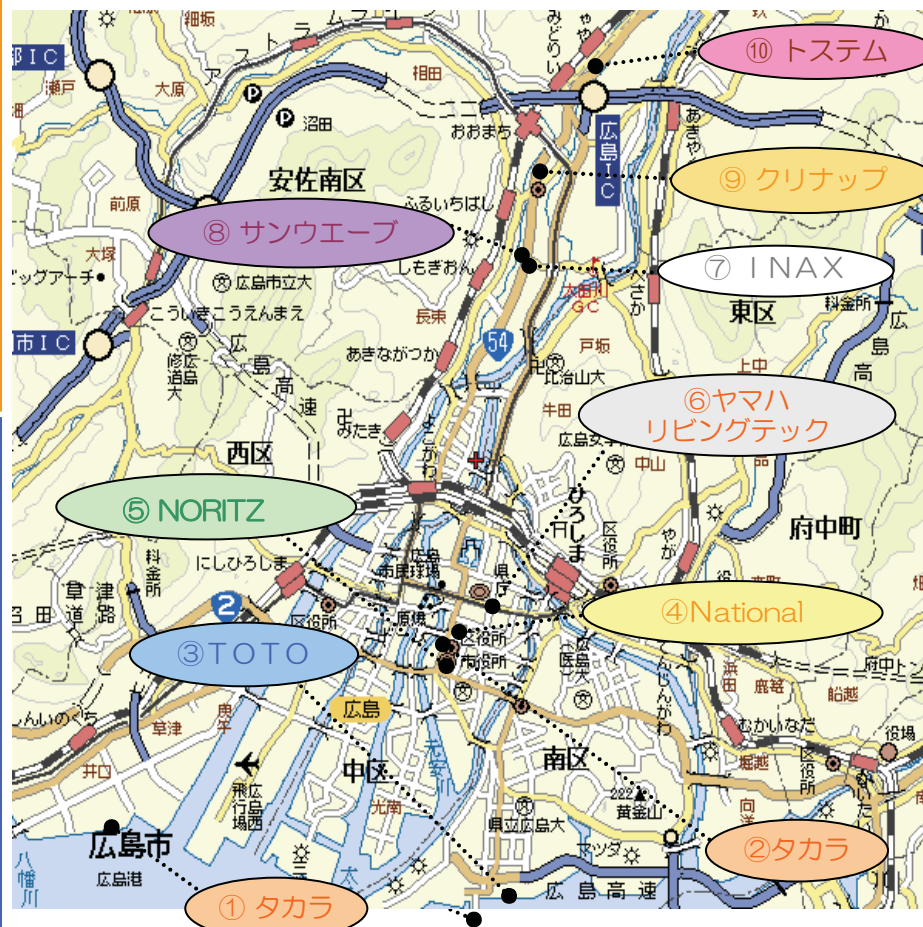

ショールーム新製品・イベント紹介

2008年・秋

- ① **タカラ** 広島市西区商工センター4-12-1 **年中無休**
  TEL 082-278-1697
- ② **タカラ** 広島市中区小町3-19 やまと生命広島ビル1F
  TEL 082-248-0761

2008年8月
バリエーション充実

「エリーナ」「アルファージュ」
デザイン性と快適性をさらに
追い求めました。メイクが楽
しみになる洗面ドレッサーです。

2008年6月新発売

システムバス『ルーノ』
アクリル系 人造大理石
快適なバスタイムを演出
する新感覚デザイン。
浴槽内のステップに腰を
かけてのんびり半身浴
を楽しめます。
ステップに脚をかけて身
体を支えられるのでお
尻がすべって沈む心配がありません。お子様
や高齢者の方にも安心です。

- ③ **TOTO** 広島市南区宇品西4-1-36 **休館** 水曜日
  TEL 082-505-1010

秋のご来館トククキャンペーン
9月1日から11月30日の期間中
アンケートを記入されたお客様
の中から抽選で60名様にプレ
ゼントいたします。

『新商品発表会』開催
11月1日(土)から11月30日(日)まで

2008年12月新発売

サザナ **スプリノ**
対象システムバスルームのお見積りでもれなく
スクラッチにチャレンジ!!

- ・スーパーギフトチェック「シェブレ」
- ・スプリノオリジナルのバスマット&タオル
  などなど、豪華商品が盛りだくさん!