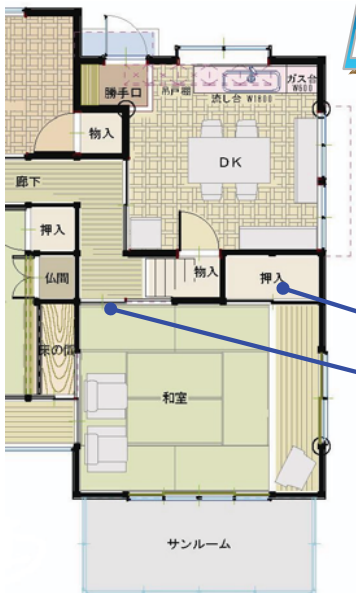

# 畑賀 N様邸増改築工事

N様邸の駐車場に車をとめてお勝手の方へ向かうと「いらっしやい」と奥様が勝手口のドアを開けて「快適ですよ」と、笑顔で迎えて下さいました。

After

N様邸は60代のご夫婦と長男、長女さんの4人家族  
そこは白を基調とした対面式キッチンとダイニング、そして、リビング、サンルームへと続く落ち着いた空間でした。

Before

台所兼食事室と和室10畳（居間）を一体空間にするため階段と押入れを抜きました。