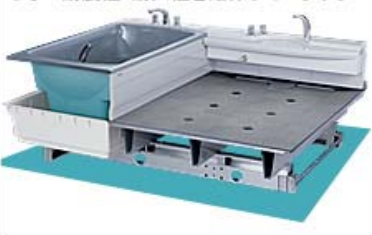

震度6強相当の振動に耐える、
耐震システムバス
頑強な土台を採用し、万一の地震にも動かない耐震性・耐久性を確保しています。

鋳物ホーロー半身浴システムバス
IMPERIO
インペリオ

美しさや耐久性を追求しながら多彩な入浴スタイルに対応。浴室の細部までこだわり抜いた最上級シリーズ。

- ③ **TOTO** 広島市南区宇品西4-1-36 **休館** 水曜日
TEL 082-505-1010

TOTOのUD(ユニバーサルデザイン)