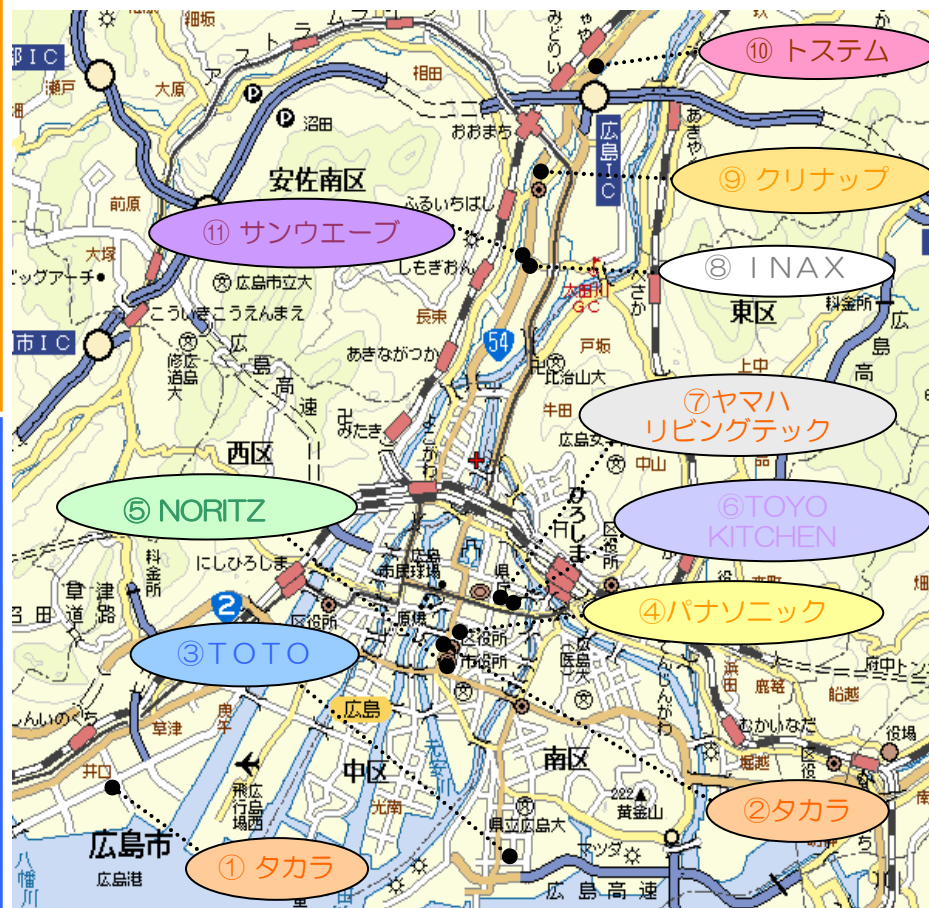

創立50周年記念植樹前にて

この日はとてもお天気が良く、野も山もすっかり春一色となっているのを感じながらの気持ちが良いお花見となりました。

この桜は2007年の海田町制施行50周年記念事業の時に、海田総合公園に記念植樹したものです。

これから毎年、成長していく姿が楽しみです。お花見弁当もとってもおいしかったです。➡

井村

ショールーム新製品・イベント紹介

2009年 春

- ① **タカラ** 広島市西区商工センター4-12-1 **年中無休**
TEL 082-278-1697
- ② **タカラ** 広島市中区小町3-19 やまと生命広島ビル1F
TEL 082-248-0761