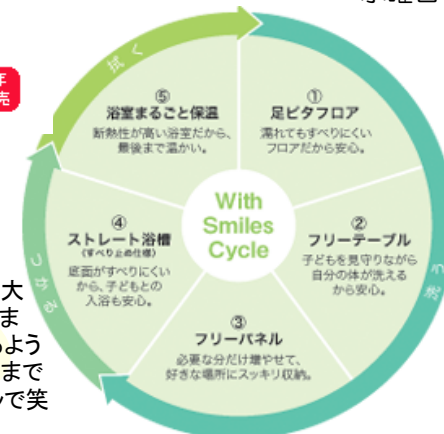

★中・四国初体験バスルームコーナー「ビュートサロン」開設

完全予約制

- ⑨ **クリナップ** 広島市安佐南区古市2-35-14 **休館** 水曜日
TEL 082-876-1133

笑顔が生まれるバスルーム

hairo 2009年3月発売

7割のママから「子供との入浴は大変」というアンケート結果が出ています。親子が安心して入浴できるように、浴室に入る瞬間から、出までの入浴シーンを考え、全てのシーンで笑顔が生まれる提案をします。

- ⑧ **INAX** 広島市安佐南区西原6-11-8 **休館** 水曜日
TEL 082-850-3919

SUITEROOM
お見積プレゼントキャンペーン
期間：2009.4.1～6.30

タイル張りのバスルーム、海が見える眺望バス寝室に繋がるセントバスやシャワールームをご検討の方は今がチャンス！

「PASSO新発売キャンペーン」
期間：2009.4.2～6.30

←ご来場プレゼント 500ml アルミボトル